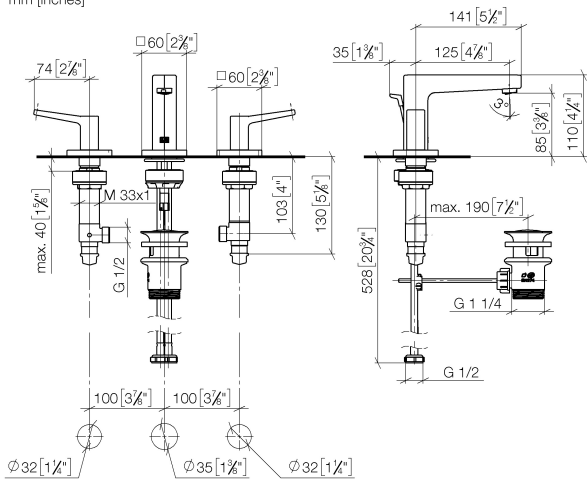

DORNBRAUCHT YARRE Batteria tre fori lavabo con piletta - Cromato

20 713 832

mm [inches]